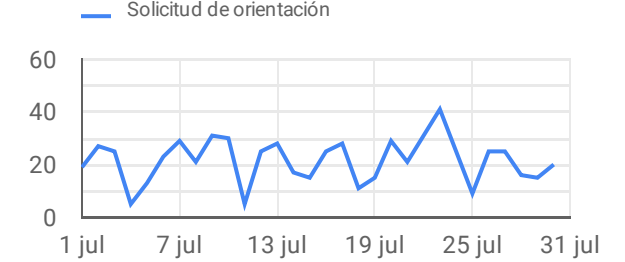

↓ -12.2%

Llamadas telefónicas

4.043

↓ -0.2%

Clicks en el sitio web

1.164

↑ 3.0%

Solicitudes de cómo llegar

649

↑ 22.9%

Fotos

Búsqueda

Instrucciones sobre cómo llegar

Mapa

Llamadas telefónicas

Estadísticas en el último trimestre

Mes	Acciones del sitio web	% Δ	Vistas de mapas	% Δ
abril	908	-	108.742	-
mayo	1.280	-	107.288	-
junio	1.081	-	117.351	-
Total	3.269	23.0% ↑	333.381	-15.7% ↓