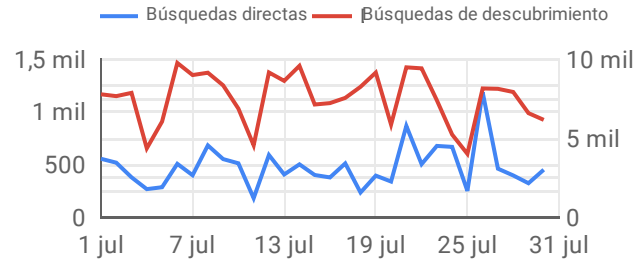

↓ -12.2%

Llamadas telefónicas

4.043

↓ -0.2%

Clicks en el sitio web

1.164

↑ 3.0%

Solicitudes de cómo llegar

649

↑ 22.9%

Fotos

Búsqueda

Instrucciones sobre cómo llegar

Mapa

Llamadas telefónicas

Estadísticas en el último trimestre

Mes	Acciones del sitio web	% Δ	Vistas de mapas	% Δ
abril	908	-	108.742	-
mayo	1.280	-	107.288	-
junio	1.081	-	117.351	-
Total	3.269	23.0% ↑	333.381	-15.7% ↓