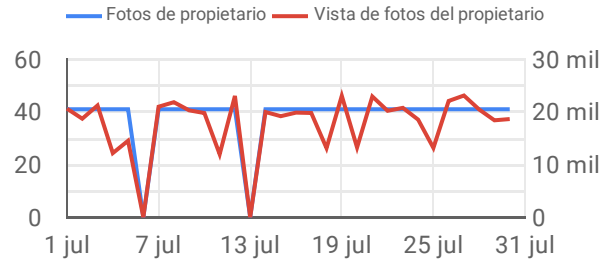

↓ -12.2%

Llamadas telefónicas

4.043

↓ -0.2%

Clicks en el sitio web

1.164

↑ 3.0%

Solicitudes de cómo llegar

649

↑ 22.9%

Fotos

Búsqueda

Instrucciones sobre cómo llegar

Mapa

Llamadas telefónicas

Estadísticas en el último trimestre

Mes	Acciones del sitio web	% Δ	Vistas de mapas	% Δ
abril	908	-	108.742	-
mayo	1.280	-	107.288	-
junio	1.081	-	117.351	-
Total	3.269	23.0% ↑	333.381	-15.7% ↓