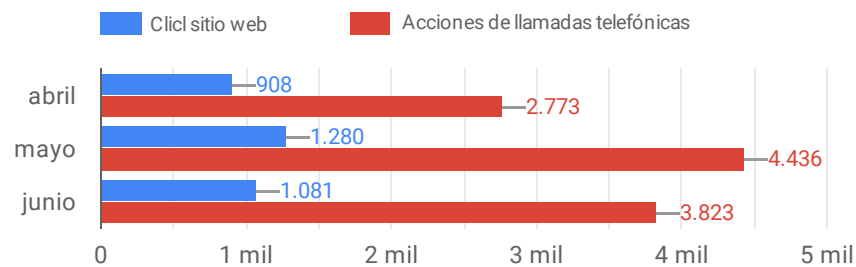

↓ -12.2%

Llamadas telefónicas

4.043

↓ -0.2%

Clicks en el sitio web

1.164

↑ 3.0%

Solicitudes de cómo llegar

649

↑ 22.9%

Fotos

Búsqueda

Instrucciones sobre cómo llegar

Mapa

Llamadas telefónicas

Estadísticas en el último trimestre

Mes	Acciones del sitio web	% Δ	Vistas de mapas	% Δ
abril	908	-	108.742	-
mayo	1.280	-	107.288	-
junio	1.081	-	117.351	-
Total	3.269	23.0% ↑	333.381	-15.7% ↓